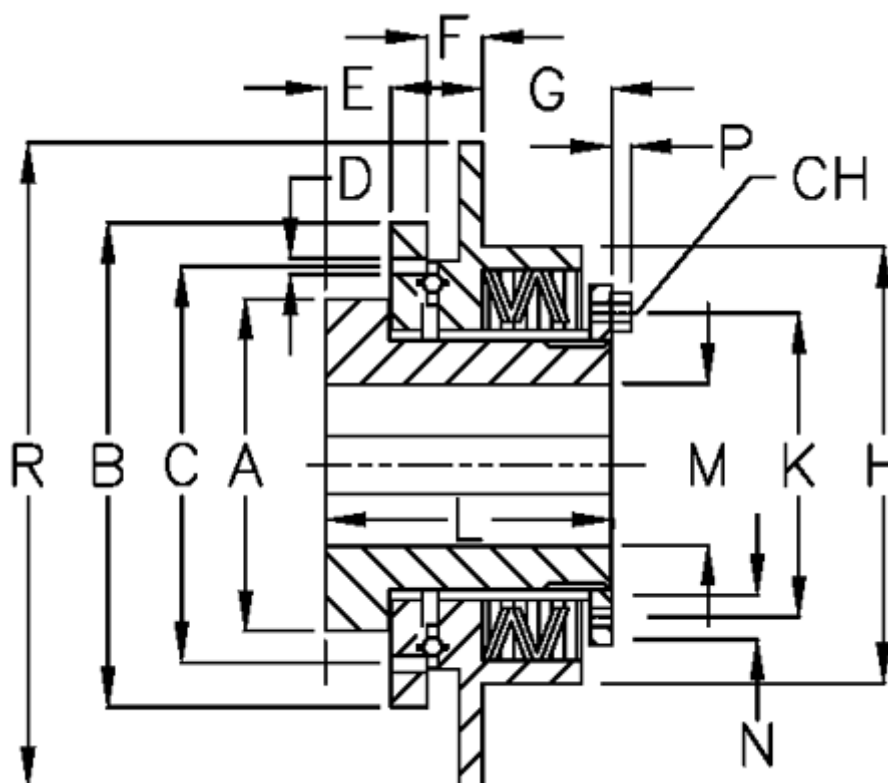

Varenummer: 46952513  
Beskrivelse: Safeguard mini E 25 L

## Mål

A = 46	H = 74
B = 70	K = 54
C = 59	L = 57
CH = 8	M max = 25
D = 6xM5	M min = 10
E = 16.5	N = 4
F = 7.0	P = 3.5
G = 23.2	R = 100

Tallerkenfjeder monterings = 3x1L  
Tallerkenfjeder udførelse = L - svær